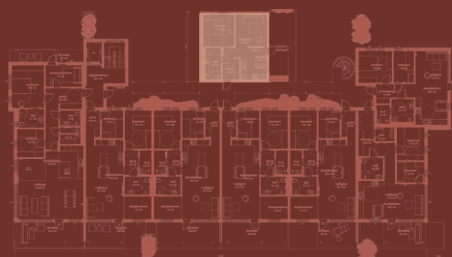

Leilighet 2-208

50 m²

Plantegningene kan avvike