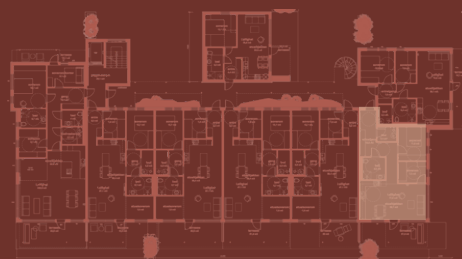

Leilighet 2-206

77 m²

Plantegningene kan avvike