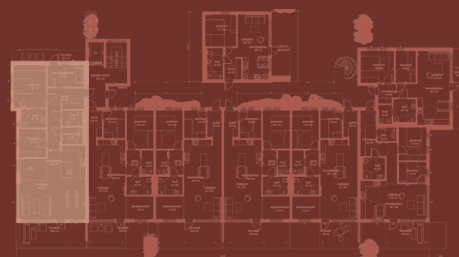

Leilighet 2-201

126 m²

Plantegningene kan avvike